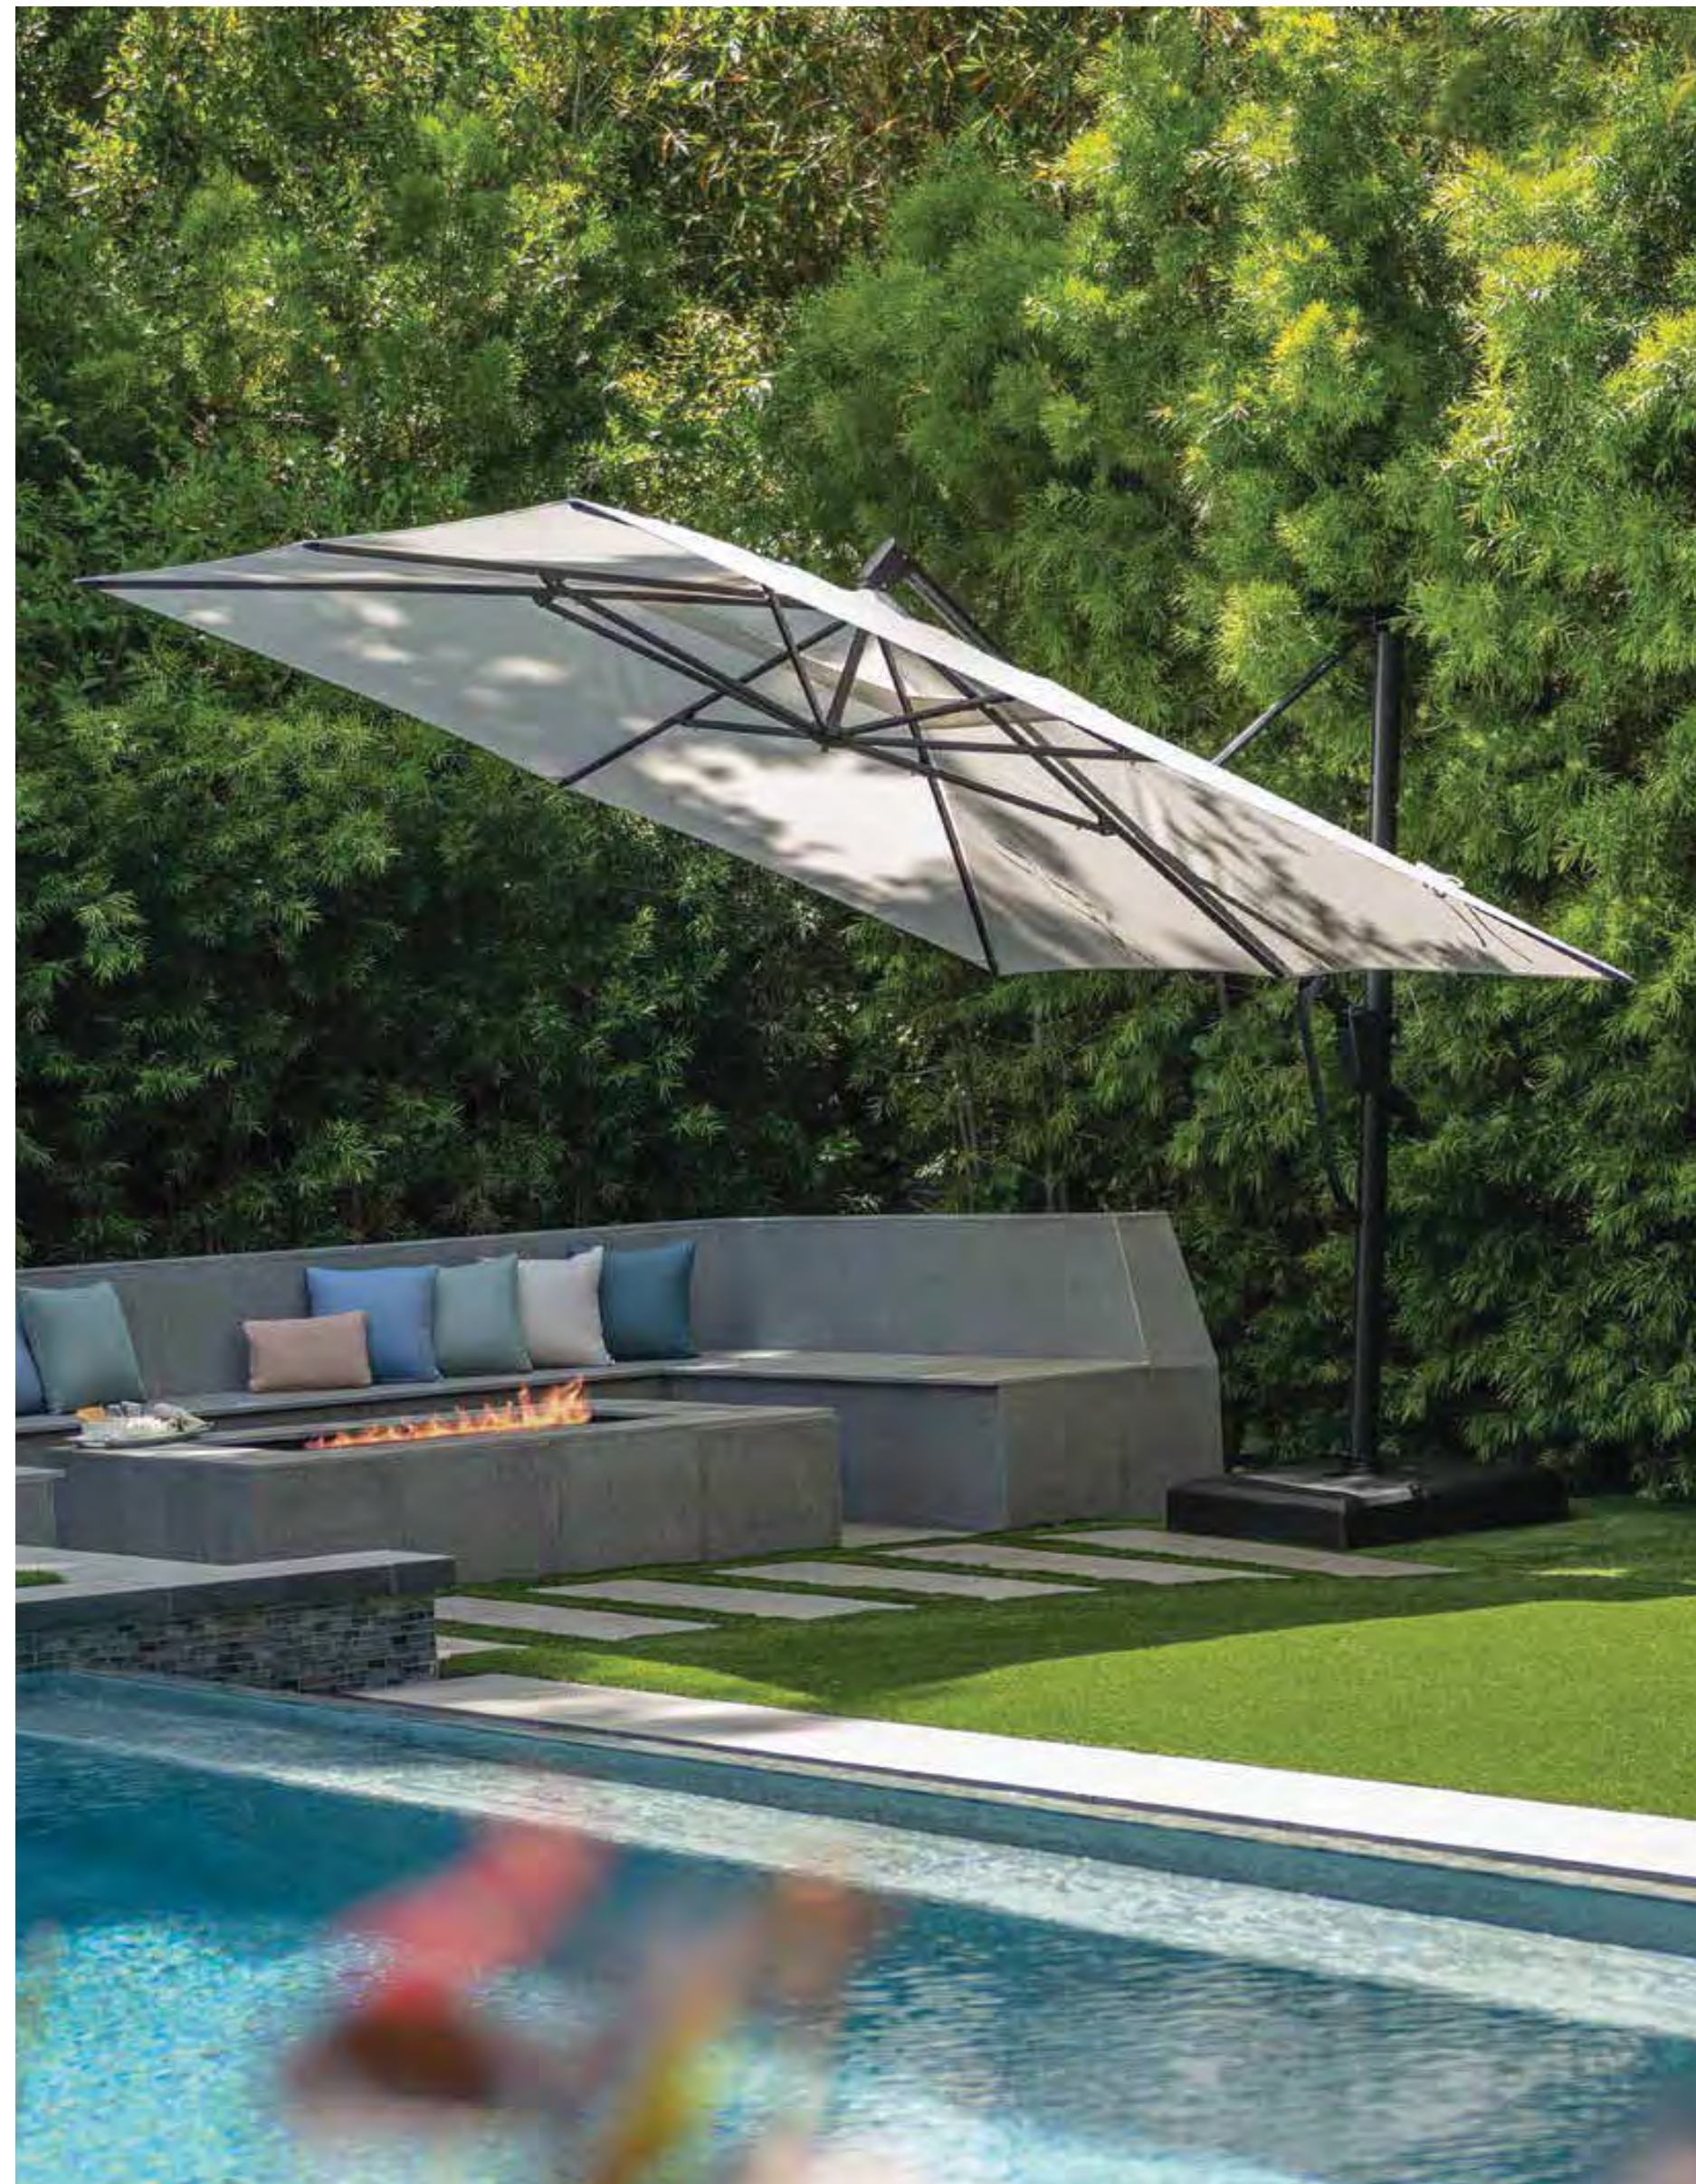

Treasure Garden Parasol suspendu octo 13' lumières

COULEUR :

Structure noir

TISSUS :

Beacon ash / Atlantic coast

CARACTÉRISTIQUES :

01. Bandes lumineuses intégrées dans (8) nervures pour un look élégant et moderne
02. (2) Paramètres d'éclairage (faible/élevé)
03. 4000-4500 lumens
04. 20 000 heures de durée de vie
05. Aluminium enduit de poudre
06. Cordon de levage en maille 100 % Kevlar pour plus de solidité et de durabilité
07. Pédale pour faire pivoter facilement le parapluie à 360°
08. Inclinaison infinie de l'avant vers l'arrière : jusqu'à 40° d'inclinaison vers l'arrière
09. Inclinaison à gauche et à droite à : angles de 18°, 36° et 54°
10. Adaptateur de lumière intégré pour s'adapter aux lampes Treasure Garden
11. Cordon d'alimentation de 17 pieds approuvé UL
12. Comprend une housse de protection