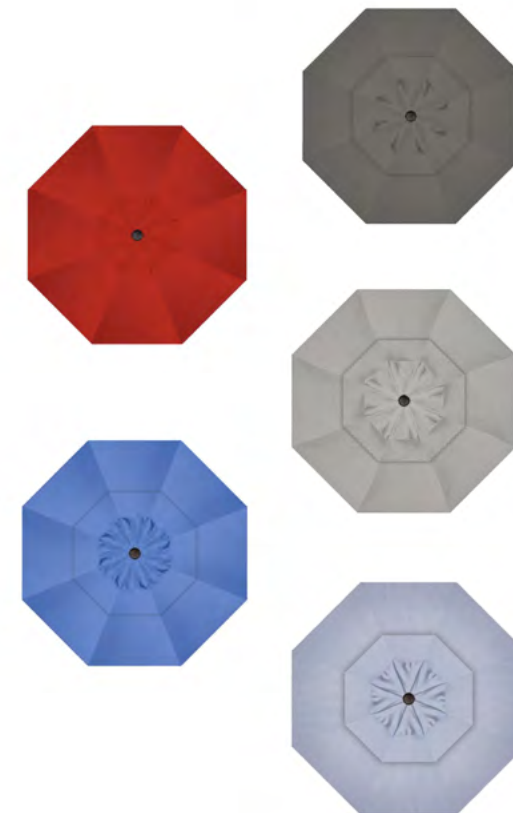

CARACTÉRISTIQUES :

01. Aluminium enduit de poudre
02. Bouton-poussoir manuel, verrière inclinable dans les deux sens
03. Inclinaison maximale 30°
04. Système de levage à manivelle

Treasure Garden Parasol suspendu Octogonal 10'

COULEUR STRUCTURE :

Noir

COULEUR TISSUS :

Cast slate / Rouge / Silver Linen / Sky / Marine / Atlantic Coast

Caractéristiques :

01. Aluminium enduit de poudre
02. Cordon de levage en maille 100 % Kevlar pour plus de solidité et de durabilité
03. Pédale pour faire pivoter facilement le parapluie à 360°
04. Inclinaison infinie de l'avant vers l'arrière : jusqu'à 40° d'inclinaison vers l'arrière
05. Inclinable à gauche et à droite à : angles de 18°, 36° et 54°
06. Adaptateur de lumière intégré pour s'adapter aux lampes Treasure Garden
07. Comprend une housse de protection