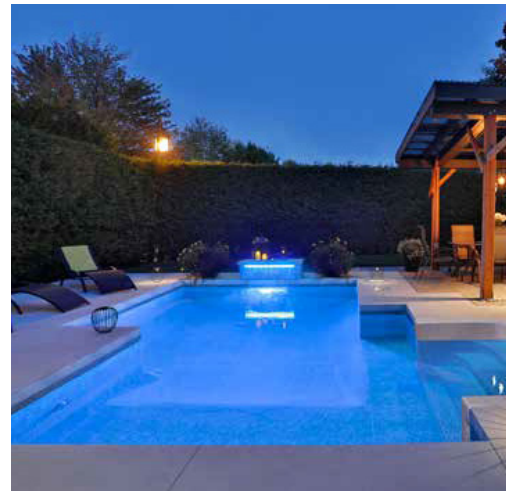

RABAIS DE **6000\$**

TRÉVI FUZION 10' x 16'

PISCINE AUTOPORTANTE
EN BÉTON

ÉQUIPÉE, CHAUFFÉE ET INSTALLÉE

Trottoir en sus.

26999\$

Rég. 32999\$

Fièrement fabriquées au Québec