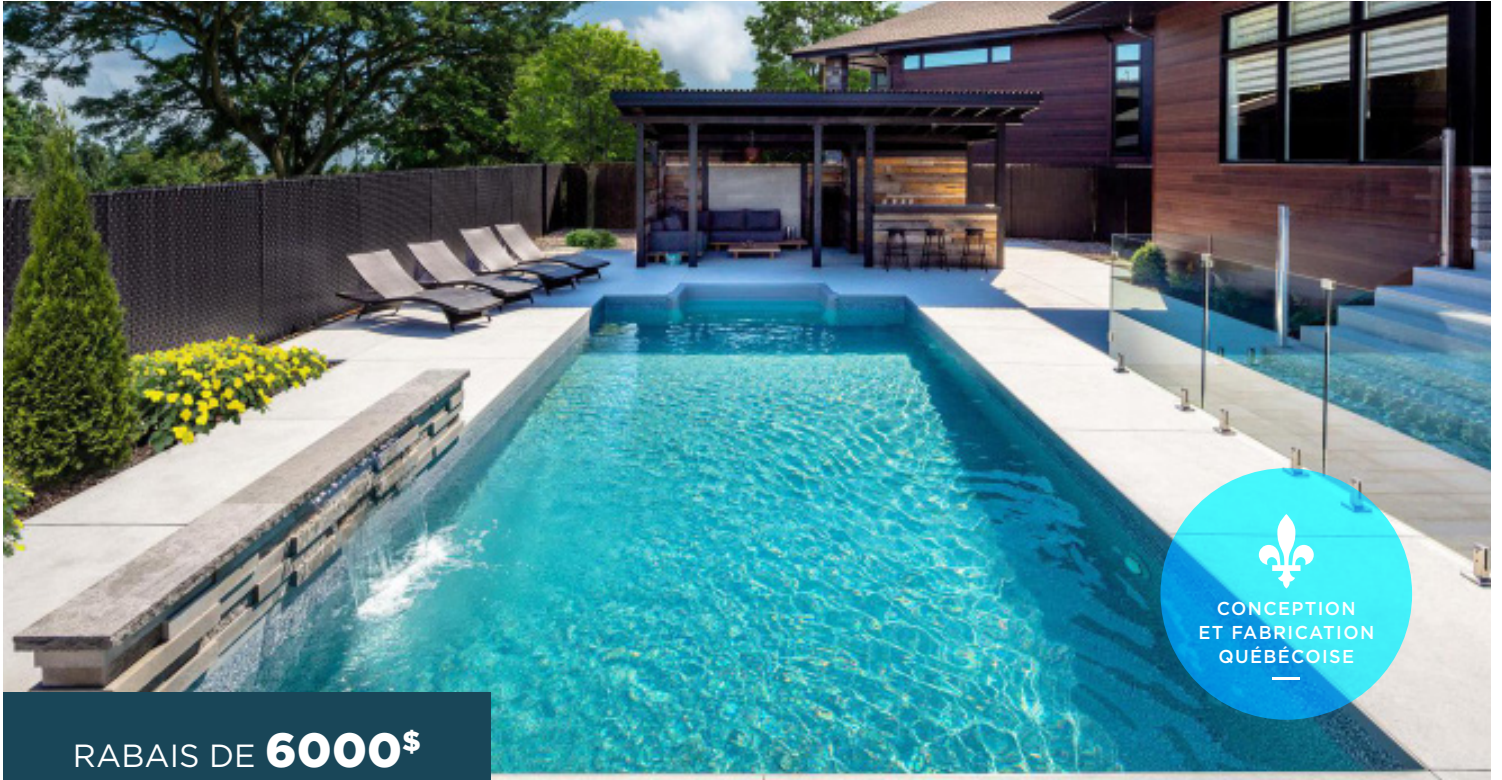

TRÉVI FUZION

Fabriquée de panneaux en résine comblés de béton, la Trévi Fuzion allie la durabilité et la stabilité du béton et de la résine. Parfaitement adaptée à notre climat rigoureux, cette piscine modulaire autoportante se décline dans une multitude de formes.

RABAIS DE **6000$**

TRÉVI FUZION 10' x 16'

PISCINE AUTOPORTANTE
EN BÉTON

ÉQUIPÉE, CHAUFFÉE ET INSTALLÉE

Trottoir en sus.

26999$

Rég. 32999$